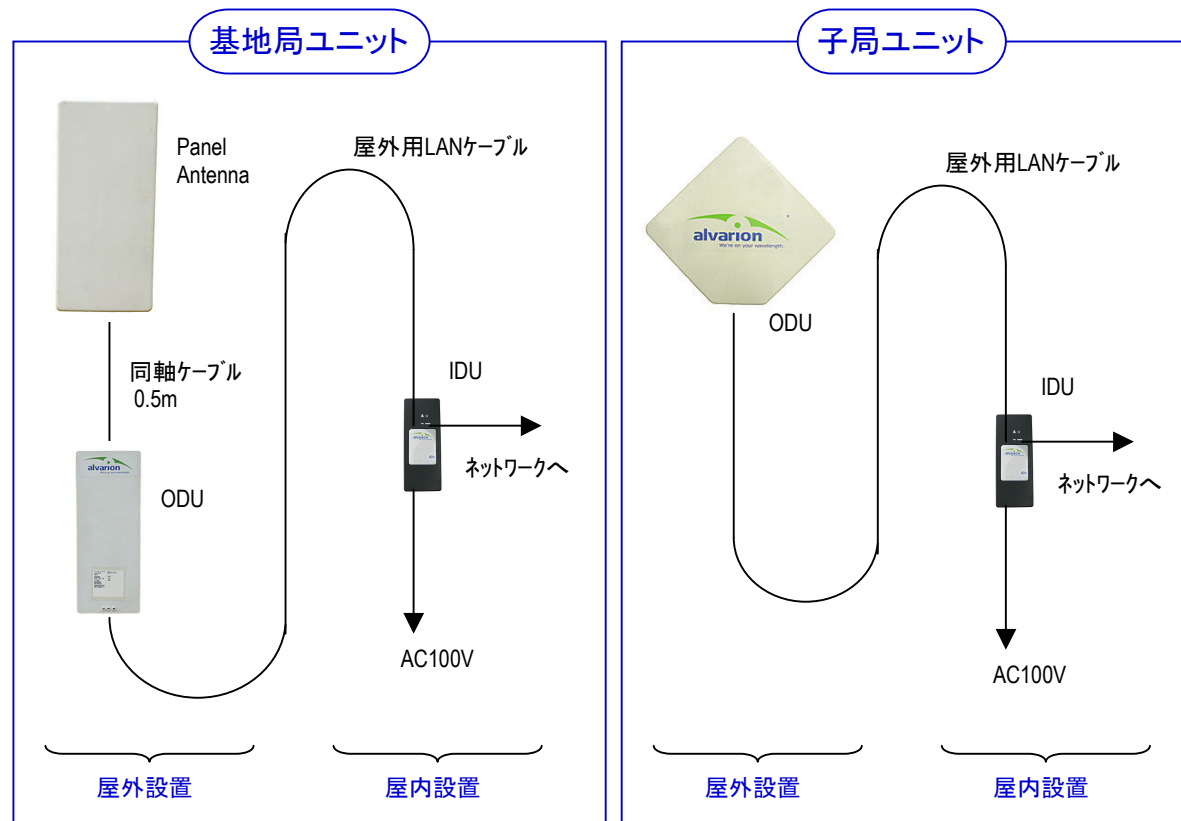

## 機器

基地局ユニット

子局ユニット

子局ユニットは【Panel Antenna】一体型です。

基地局ユニットと子局ユニットの組み合わせにより中継局を構成することができます。

- \* IPインターフェース 10/100BaseT
- \* ODU動作温度  $-40^{\circ}\text{C} \sim +55^{\circ}\text{C}$
- \* 動作電源 AC100V
- \* LANケーブル長 ODU～IDU間最大95m  
IDU～端末間 最大95m
- \* 基地局ユニットには、  
360° 無指向性アンテナタイプもあります。

## 接続構成図

- \* 基地局ユニットの同軸ケーブル0.5mは標準添付です。
- \* 中継局は基地局ユニットと子局ユニットのIDUのネットワーク側をクロスケーブルにて接続した構成になります。
- \* コンクリート柱やパンザマストにて、屋外に中継局を設置する場合は、機器収容箱にIDU他機器を収容します。