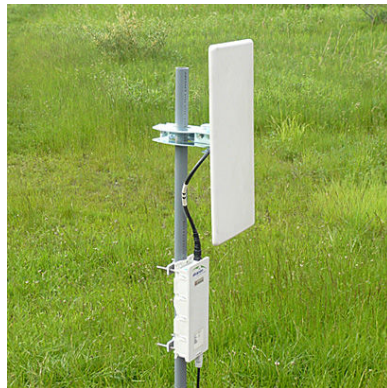

## 機器

基地局ユニット

子局ユニット

子局ユニットは【Panel Antenna】一体型です。

基地局ユニットと子局ユニットの組み合わせにより中継局を構成することができます。

- \* IPインターフェース 10/100BaseT
- \* ODU動作温度  $-40^{\circ}\text{C} \sim +55^{\circ}\text{C}$
- \* 動作電源 AC100V
- \* LANケーブル長 ODU～IDU間最大95m  
IDU～端末間 最大95m
- \* 基地局ユニットには、  
360° 無指向性アンテナタイプもあります。