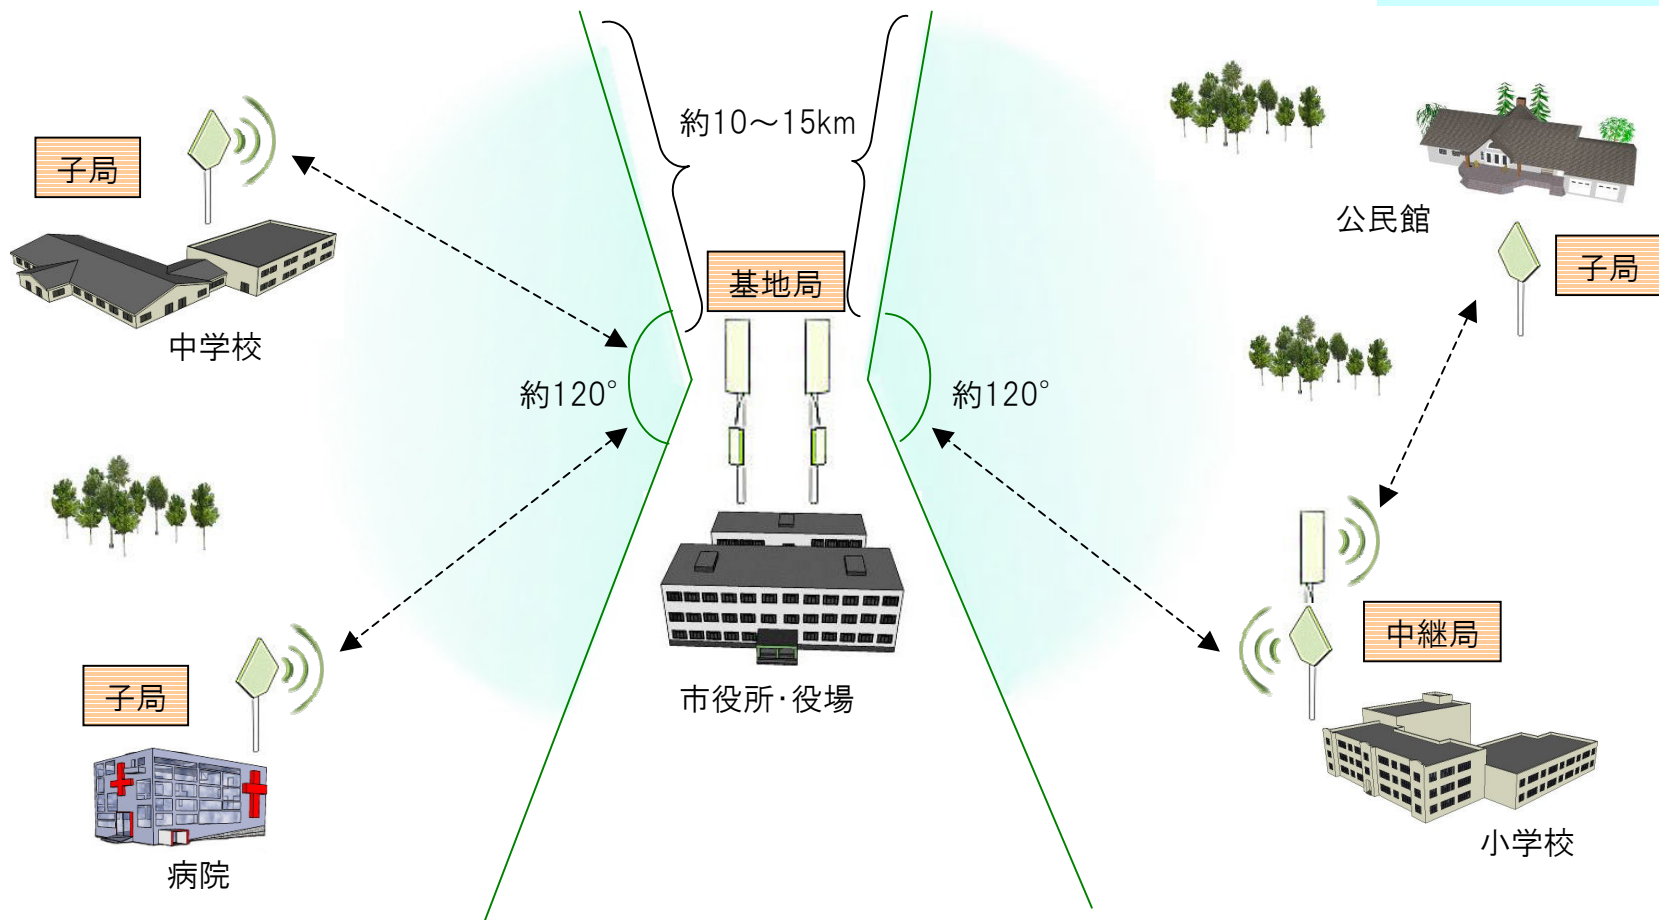

## 機器

基地局ユニット

子局ユニット

子局ユニットは【Panel Antenna】一体型です。

基地局ユニットと子局ユニットの組み合わせにより中継局を構成することができます。

- \* IPインターフェース 10/100BaseT
- \* ODU動作温度  $-40^{\circ}\text{C} \sim +55^{\circ}\text{C}$
- \* 動作電源 AC100V
- \* LANケーブル長 ODU～IDU間最大95m  
IDU～端末間 最大95m
- \* 基地局ユニットには、  
360° 無指向性アンテナタイプもあります。

## 接続構成図

- \* 基地局ユニットの同軸ケーブル0.5mは標準添付です。
- \* 中継局は基地局ユニットと子局ユニットのIDUのネットワーク側をクロスケーブルにて接続した構成になります。
- \* コンクリート柱やパンザマストにて、屋外に中継局を設置する場合は、機器収容箱にIDU他機器を収容します。

## 利用例〔自治体イントラネット〕

自治体の公共施設間を専用回線を使わずにネットワーク化することが可能です。  
地方都市では市街地は光を利用した専用回線が敷設可能でも、郊外では整備不可という地域があります。  
そのような郊外の施設であってもコストの割高な専用回線に頼らずネットワーク化することができます。

## 利用例〔ウェブカメラ映像の伝送回線〕

ゴルフ場のコース管理やお天気カメラなど、ウェブカメラ映像の伝送用としても使用することが可能です。複数のカメラ映像を集中管理したり、見通しのいい山頂などに設置したお天気カメラの映像を距離の離れた場所に伝送する為の専用回線として利用することができます。