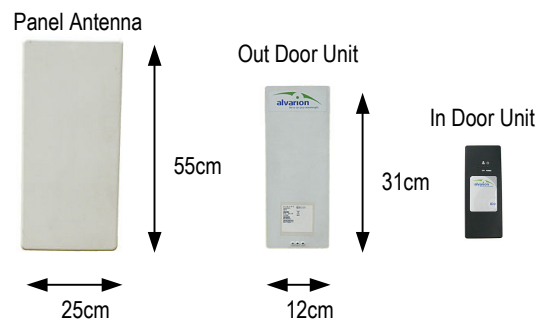

## 機器

基地局ユニット

子局ユニット

子局ユニットは【Panel Antenna】一体型です。

基地局ユニットと子局ユニットの組み合わせにより中継局を構成することができます。

- \* IPインターフェース 10/100BaseT
- \* ODU動作温度  $-40^{\circ}\text{C} \sim +55^{\circ}\text{C}$
- \* 動作電源 AC100V
- \* LANケーブル長 ODU～IDU間最大95m  
IDU～端末間 最大95m
- \* 基地局ユニットには、  
360° 無指向性アンテナタイプもあります。