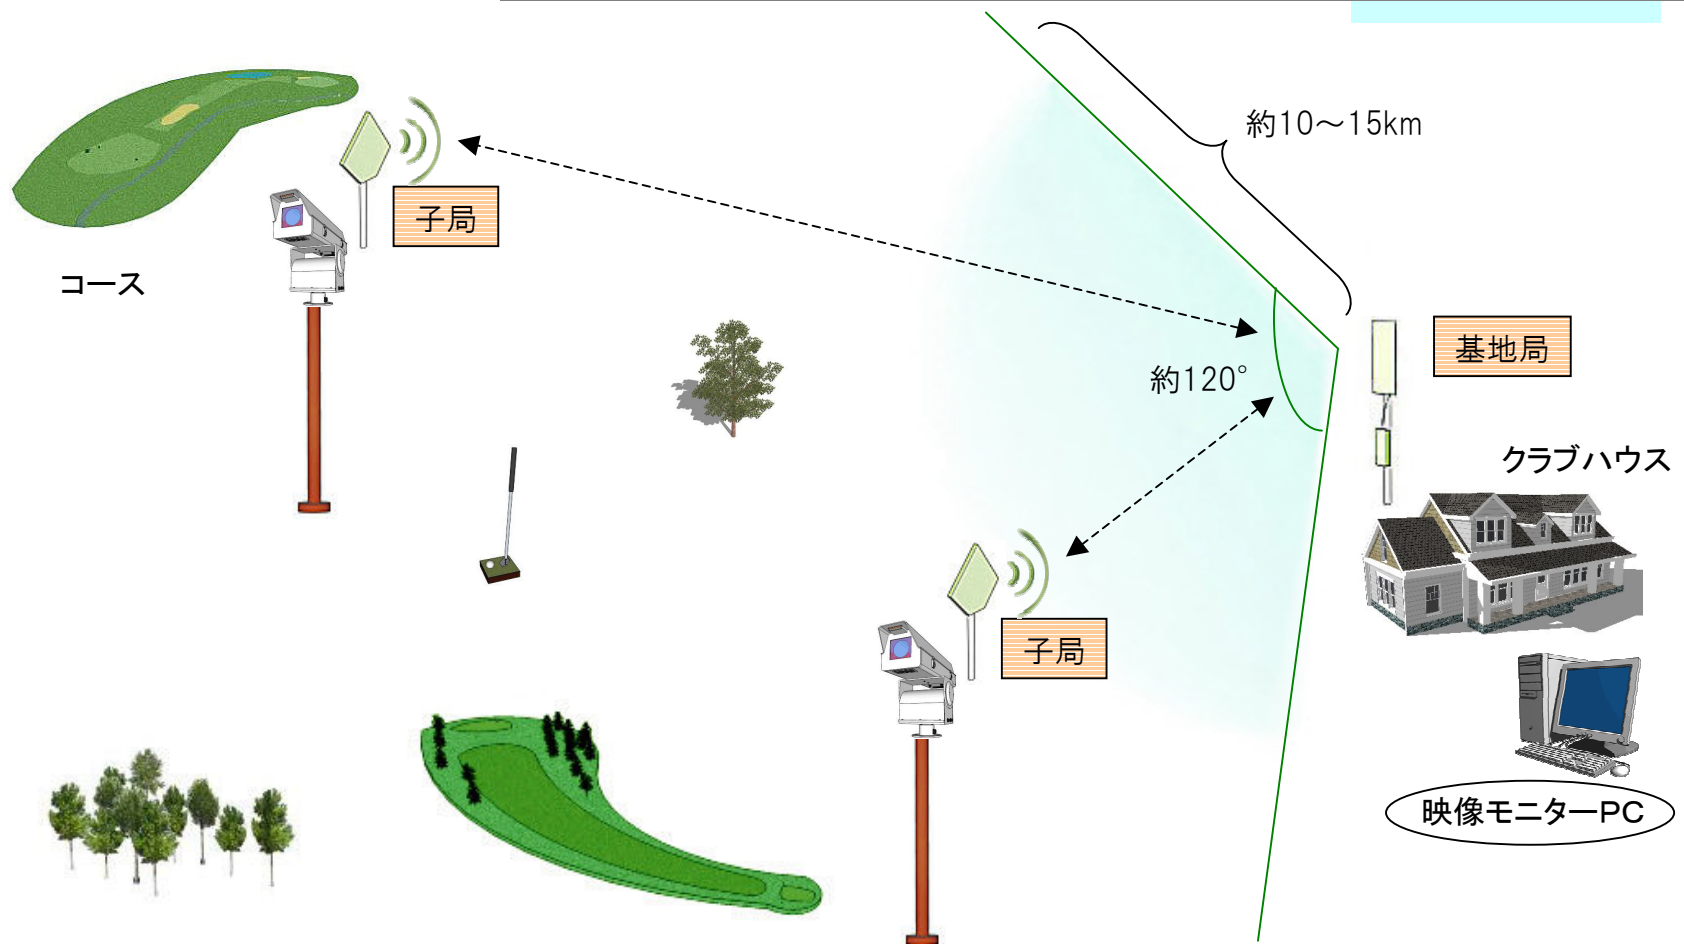

## 接続構成図

- \* 基地局ユニットの同軸ケーブル0.5mは標準添付です。
- \* 中継局は基地局ユニットと子局ユニットのIDUのネットワーク側をクロスケーブルにて接続した構成になります。
- \* コンクリート柱やパンザマストにて、屋外に中継局を設置する場合は、機器収容箱にIDU他機器を収容します。

## 利用例〔自治体イントラネット〕

自治体の公共施設間を専用回線を使わずにネットワーク化することが可能です。  
地方都市では市街地は光を利用した専用回線が敷設可能でも、郊外では整備不可という地域があります。  
そのような郊外の施設であってもコストの割高な専用回線に頼らずネットワーク化することができます。

## 利用例〔社内ネットワークの構築〕

120度の広範囲のカバーが可能なので、牧場や工場敷地など広いエリアに点在する施設も一度にネットワーク化することが可能です。また、中継局を構成することにより防風林などの障害物を回避し、その裏側に位置する施設との通信も可能になります。

## 利用例〔ウェブカメラ映像の伝送回線〕

ゴルフ場のコース管理やお天気カメラなど、ウェブカメラ映像の伝送用としても使用することが可能です。複数のカメラ映像を集中管理したり、見通しのいい山頂などに設置したお天気カメラの映像を距離の離れた場所に伝送する為の専用回線として利用することができます。