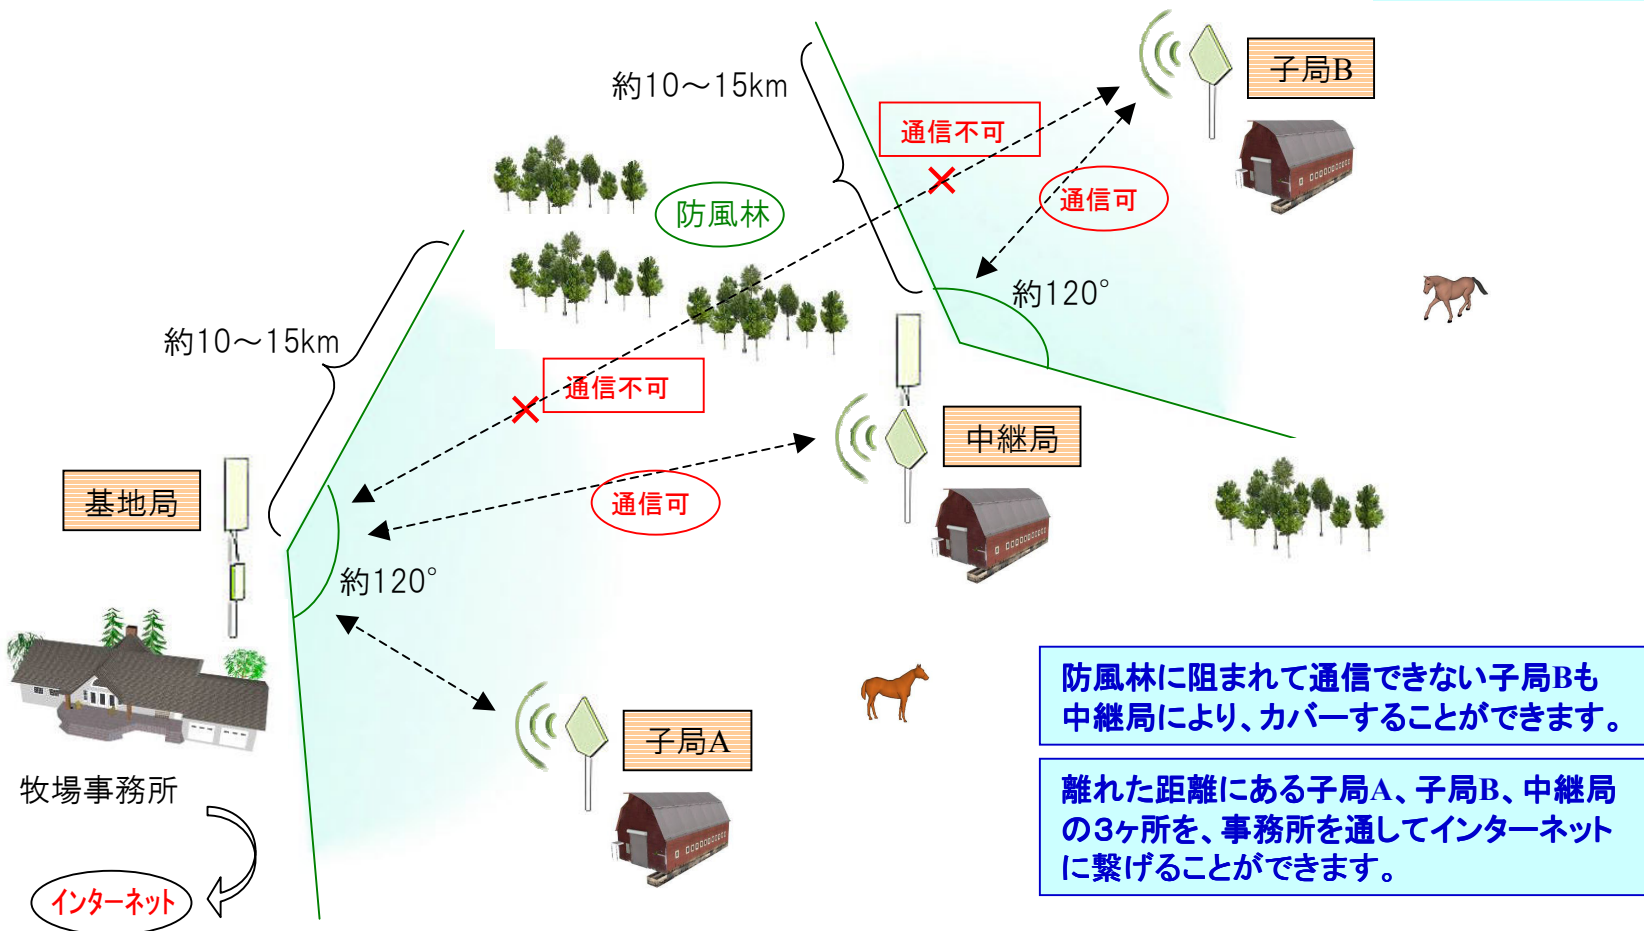

## 機器

基地局ユニット

子局ユニット

子局ユニットは【Panel Antenna】一体型です。

基地局ユニットと子局ユニットの組み合わせにより中継局を構成することができます。

- \* IPインターフェース 10/100BaseT
- \* ODU動作温度  $-40^{\circ}\text{C} \sim +55^{\circ}\text{C}$
- \* 動作電源 AC100V
- \* LANケーブル長 ODU～IDU間最大95m  
IDU～端末間 最大95m
- \* 基地局ユニットには、  
360° 無指向性アンテナタイプもあります。

## 接続構成図

- \* 基地局ユニットの同軸ケーブル0.5mは標準添付です。
- \* 中継局は基地局ユニットと子局ユニットのIDUのネットワーク側をクロスケーブルにて接続した構成になります。
- \* コンクリート柱やパンザマストにて、屋外に中継局を設置する場合は、機器収容箱にIDU他機器を収容します。

## 利用例〔社内ネットワークの構築〕

120度の広範囲のカバーが可能なので、牧場や工場敷地など広いエリアに点在する施設も一度にネットワーク化することが可能です。また、中継局を構成することにより防風林などの障害物を回避し、その裏側に位置する施設との通信も可能になります。

## 利用例〔ウェブカメラ映像の伝送回線〕

ゴルフ場のコース管理やお天気カメラなど、ウェブカメラ映像の伝送用としても使用することが可能です。複数のカメラ映像を集中管理したり、見通しのいい山頂などに設置したお天気カメラの映像を距離の離れた場所に伝送する為の専用回線として利用することができます。