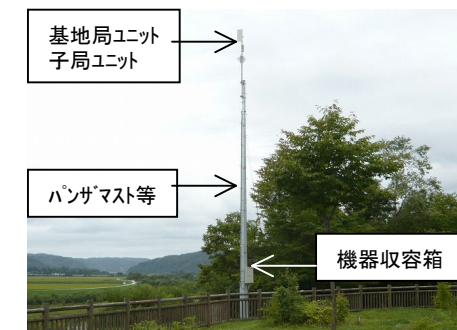

5GHz帯FWA広域無線LANシステム

長距離&広域ネットワークを容易に構築することができます

接続構成図

- 基地局ユニットの同軸ケーブル0.5mは標準添付です。
- 中継局は基地局ユニットと子局ユニットのIDUのネットワーク側をクロスケーブルにて接続した構成になります。
- コンクリート柱やパンザマストにて、屋外に中継局を設置する場合は、機器収容箱にIDU他機器を収容します。